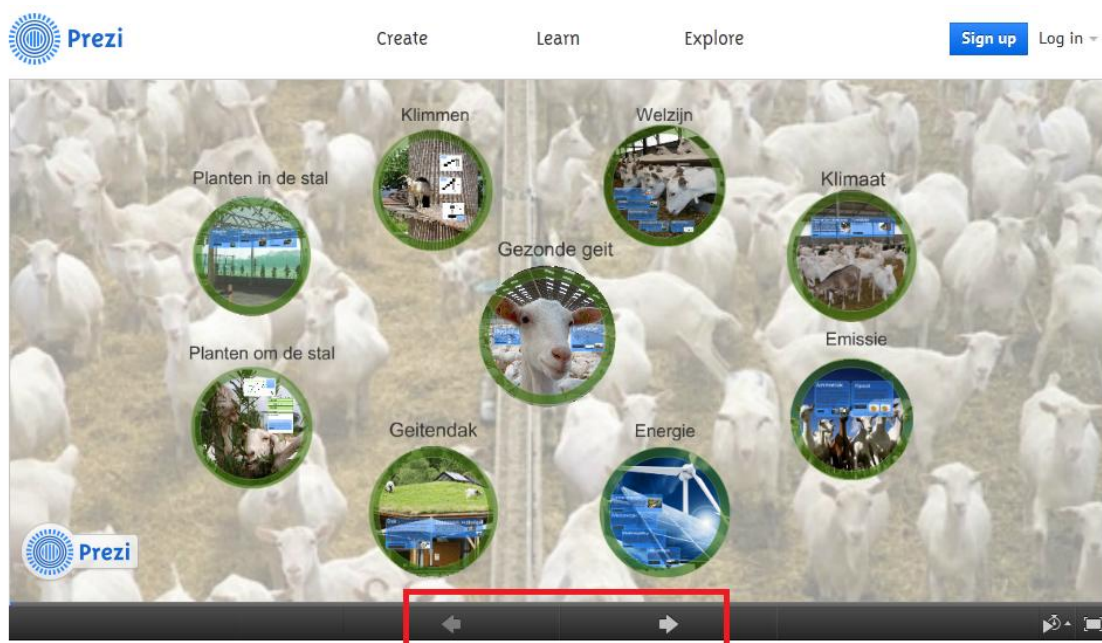

Uitleg Prezi

Het beginscherm geeft een overzicht van onderdelen die van toepassing zijn op een duurzame melkgeitenstal, zie figuur 1.1

Figuur 1.1 Beginscherm prezi

Er kan op 2 manieren genavigeerd worden. Wanneer u alles wil zien kan met de pijltoetsen onderin het scherm gebruiken, zie figuur 1.2.

Figuur 1.2 Navigeren met pijlen

Wanneer u zelf wilt kiezen in welke volgorde de onderwerpen bekeken worden kan dit door op het desbetreffende onderwerp te klikken. De prezi zoomt dan in op het gekozen onderwerp, zie figuur 1.3.

Figuur 1.3 Ingezoomd op 1 onderwerp door hierop te klikken.

Er kan ten alle tijden in- en uitgezoomd worden door het gebruik van de scrol-functie op de muis. Wanneer u met de muis naar de rechterkant van het scherm beweegt verschijnen er drie knoppen, zie figuur 1.4. Het huisje (home) brengt u terug naar het beginscherm, met de overige twee knoppen kunt u in- en uitzoomen.